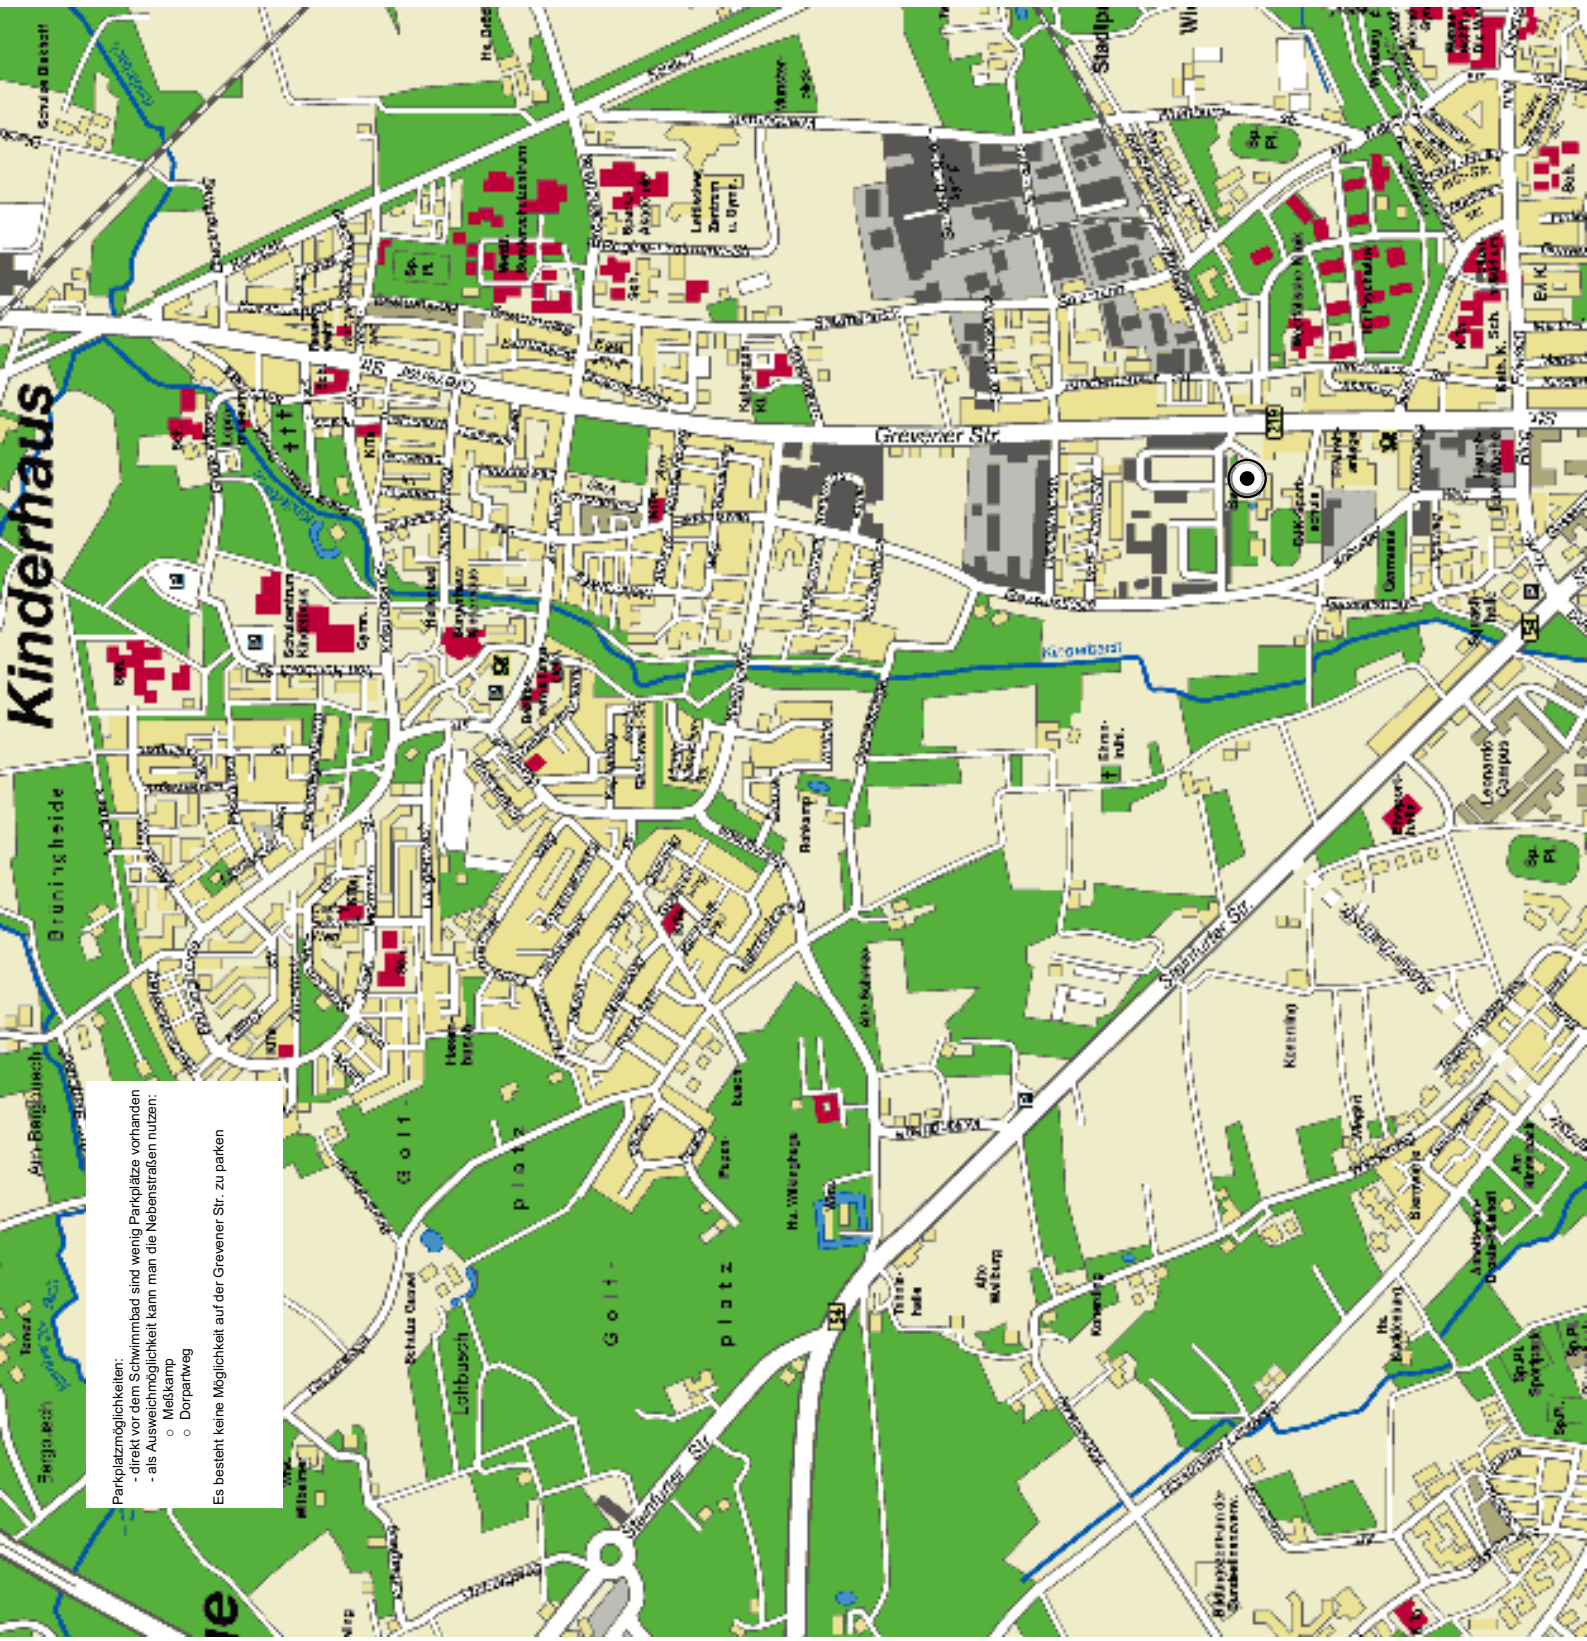

Parkplatzmöglichkeiten:
- direkt vor dem Schwimmbad sind wenig Parkplätze vorhanden
- als Ausweichmöglichkeit kann man die Nebenstraßen nutzen:
o Meißkamp
o Dorparweg

Es besteht keine Möglichkeit auf der Grevener Str. zu parken